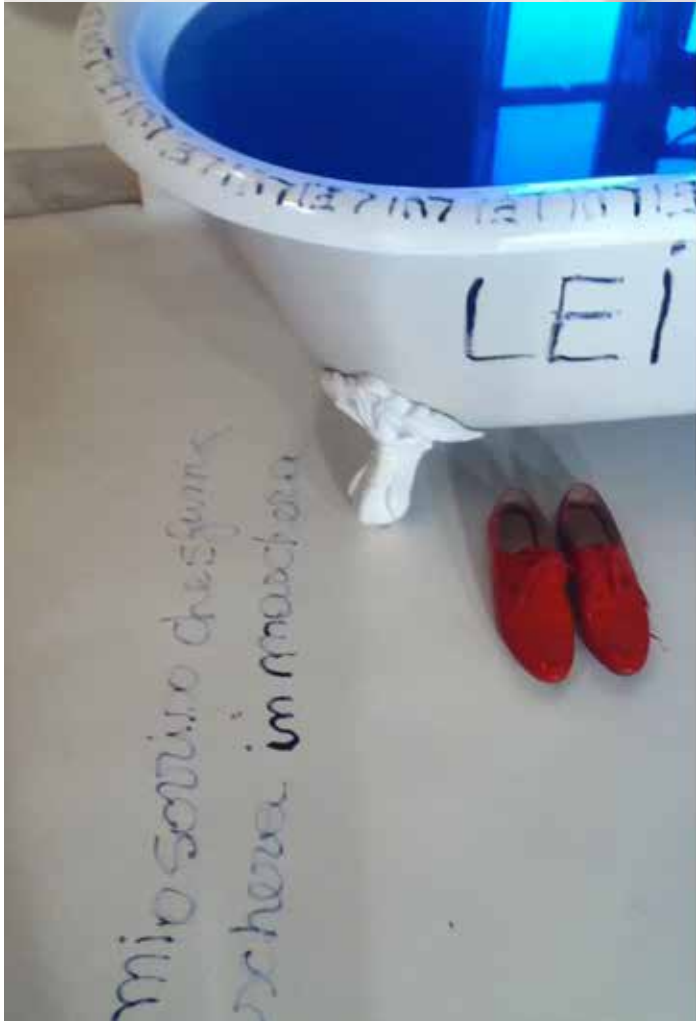

Lui e Lei

Lui e Lei

di Cecilia Bertoni

suoni e musiche Carl G. Beukman
testo Cecilia Bertoni e Serge Cartellier
con Cecilia Bertoni e Serge Cartellier
assistente alla regia Alice Mollica
riprese Mauro Carulli
riprese IPOD Cecilia Bertoni e Serge Cartellier
montaggio Mauro Carulli e Cecilia Bertoni
tecnica Paolo Morelli

durata 6'45"
formato 4:3; colore; proiezione a parete; stereo sound
2013
disponibile in Italiano o in Inglese

Nel video **Lui e Lei** la regista Cecilia Bertoni crea un ritratto del compagno di palcoscenico, il performer Serge Cartellier, e di se stessa. Ora però sono persone senza un ruolo, se non quello di essere se medesime. Chiusi nella solitudine di un bagno, cercano ossessivamente di spogliarsi dai vestigi della memoria, cancellando dallo spazio e lavando dai propri corpi le calligrafie e le storie delle proprie esperienze. Una tessitura per immagini, con due tempi diversi per velocità e intensità del montaggio, in cui emerge l'insolubile diatriba con la memoria.

duration 6'45"
format 4:3; color; wall projection; stereo sound
2013
available in Italian or in English

In the video **Him & Her** the director Cecilia Bertoni creates a portrait of her fellow stage performer, Serge Cartellier, and of herself. Now, however, they are people without a role, just as themselves. Shut in the solitude of a bathroom, they obsessively try to strip the vestiges of memory, erasing space and washing from their bodies the calligraphy and the stories of their experiences. A weaving of images, with two different states of velocity and intensity of editing, in which emerges the unresolvable quarrel with memory.